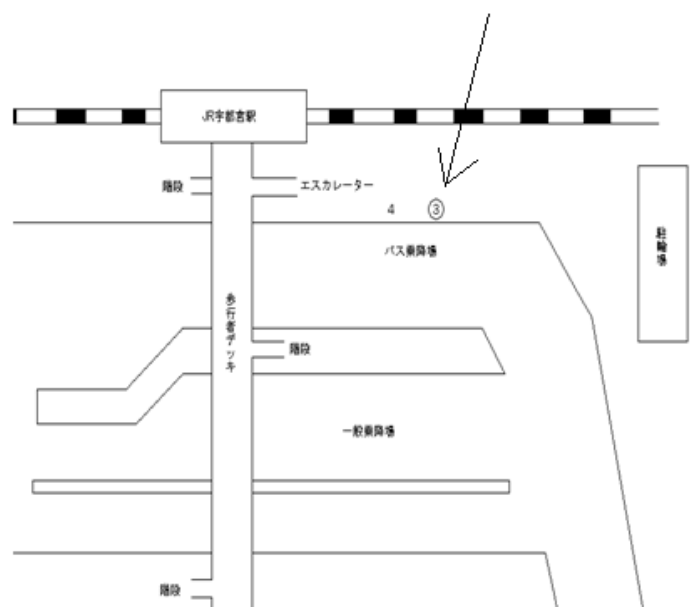

## <バス時刻表 下り>

緑：東野バス（宇都宮駅西口14番乗り場で乗り、工学部前でお降りください。）

赤：JRバス（宇都宮駅西口3番乗り場で乗り、工学部前でお降りください。）

青：関東バス（宇都宮駅東口3番乗り場の宇大循環線に乗り、工学部正門でお降りください。）

時刻	
5	
6	46 56
7	06 16 17 32 52
8	24 37 39 54
9	12 24 29 32 39 49
10	19 37 42 54
11	04 09 29 37 49 59
12	14 29 37 52
13	09 24 37 44
14	09 29 49 59
15	09 19 24 37 49 54
16	04 09 19 29 37 44 49 54
17	19 34 39 44 57
18	09 19 34 49 54 59
19	07 27 47
20	06 17 36
21	06 37 46

緑字は別紙MAP ⑤  
黒字は別紙MAP ⑥  
に停まります。

時刻	
5	25
6	05 25 40
7	10 38 55
8	20 50
9	30
10	20
11	05 50
12	10 55
13	30
14	10 50
15	20 40
16	30
17	10 30
18	40
19	05
20	10
21	10

赤字は別紙MAP ⑤  
黒字は別紙MAP ⑥  
に停まります。

時刻	
5	
6	
7	30 <sup>右</sup>
8	00 <sup>左</sup> 20 <sup>右</sup>
9	00 <sup>左</sup> 35 <sup>右</sup>
10	20 <sup>左</sup>
11	00 <sup>右</sup>
12	00 <sup>左</sup> 45 <sup>右</sup>
13	30 <sup>左</sup>
14	30 <sup>右</sup>
15	20 <sup>左</sup>
16	00 <sup>右</sup> 20 <sup>左</sup>
17	05 <sup>右</sup> 30 <sup>左</sup>
18	00 <sup>右</sup>
19	00 <sup>左</sup>
20	
21	

右＝右回り、左＝左回り  
どちらも宇都宮大学  
へ行きます。

JR宇都宮駅西口バス乗降場案内図

JR宇都宮駅東口バス乗降場案内図