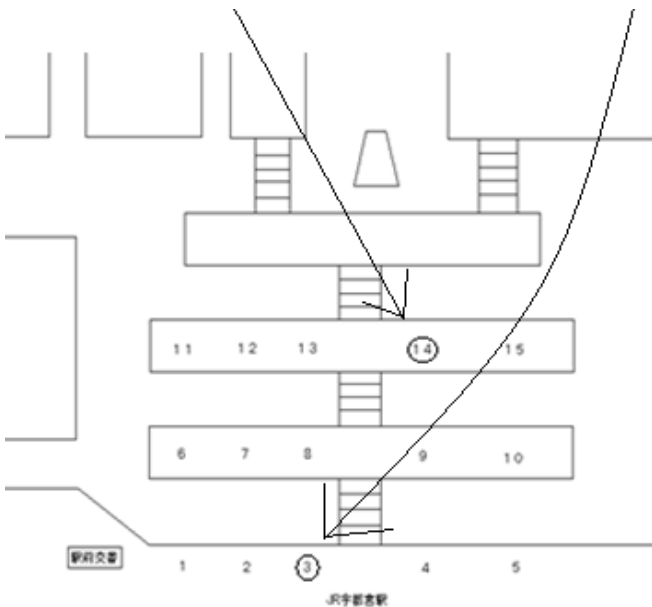

## <バス時刻表 下り>

緑：東野バス（宇都宮駅西口14番乗り場で乗り、工学部前でお降りください。）

赤：JRバス（宇都宮駅西口3番乗り場で乗り、工学部前でお降りください。）

青：関東バス（宇都宮駅東口3番乗り場の宇大循環線に乗り、工学部正門でお降りください。）

時刻	
5	
6	46 56
7	06 16 17 32 52
8	24 37 39 54
9	12 24 29 32 39 49
10	19 37 42 54
11	04 09 29 37 49 59
12	14 29 37 52
13	09 24 37 44
14	09 29 49 59
15	09 19 24 37 49 54
16	04 09 19 29 37 44 49 54
17	19 34 39 44 57
18	09 19 34 49 54 59
19	07 27 47
20	06 17 36
21	06 37 46

右＝右回り、左＝左回り  
どちらも宇都宮大学  
へ行きます。

JR宇都宮駅西口バス乗降場案内図

JR宇都宮駅東口バス乗降場案内図