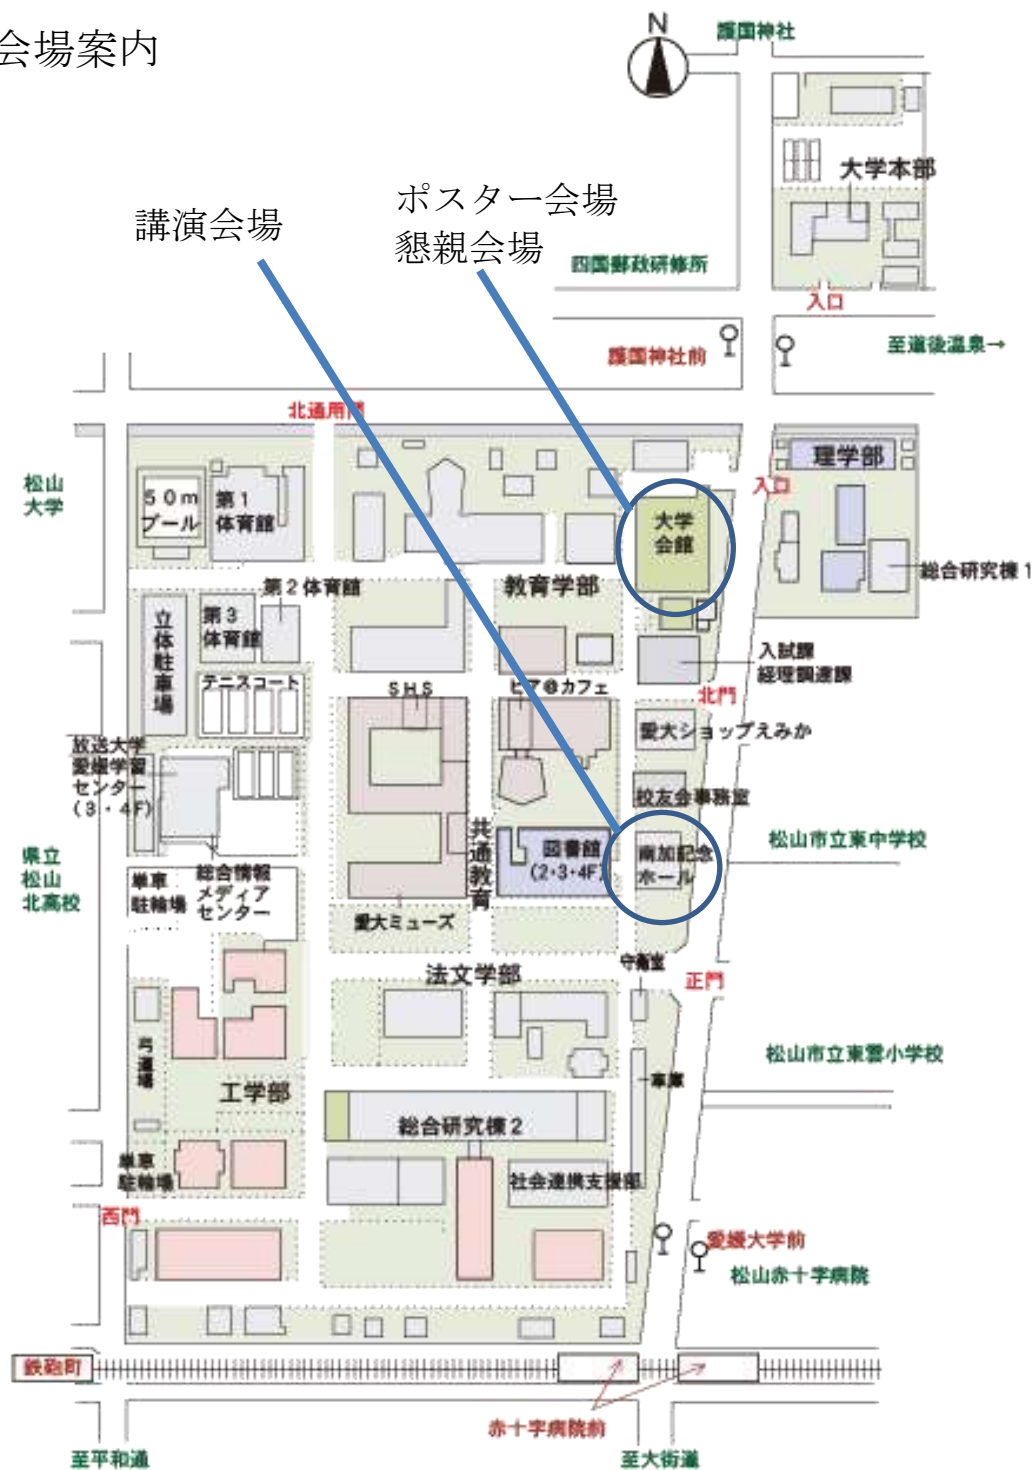

会場案内

・無線 LAN について

愛媛大学は学認フェデレーション参加大学です。eduroam アカウントを用いて、愛媛大学無線 LAN の圏内から接続が可能です。